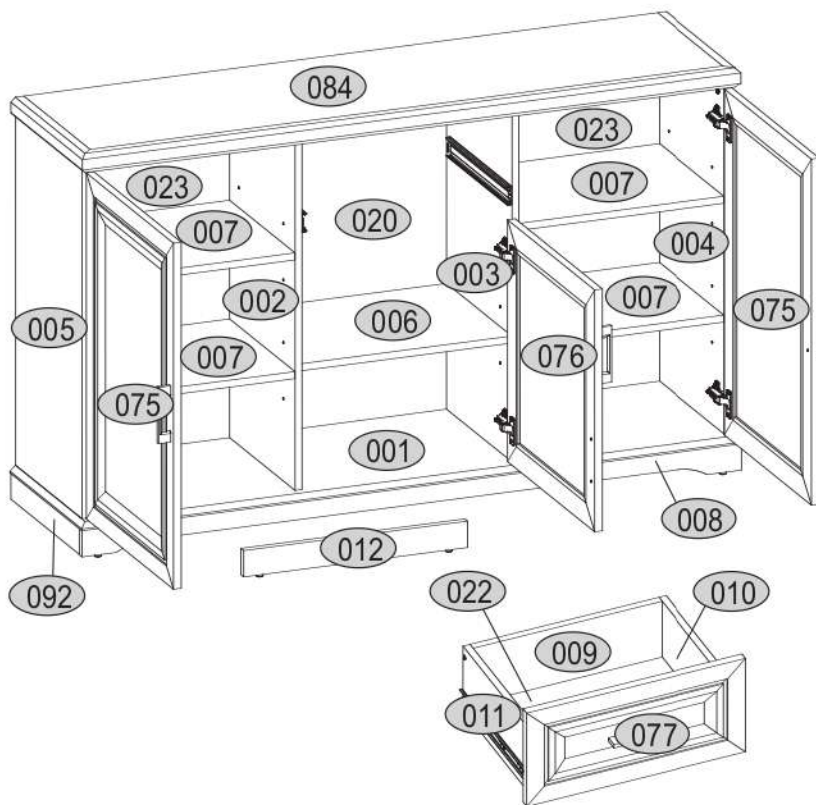

RIBANA 3D1S

Kód	Rozměr				Baliček
001	1534	412	16	1	1/2
002	821	376	16	1	1/2
003	821	376	16	1	1/2
004	793	381	16	1	1/2
005	793	381	16	1	1/2
006	487	375	16	1	1/2
007	478	375	16	4	1/2
008	1532	60	16	1	1/2
009	430	160	16	1	1/2
010	350	160	16	1	1/2
011	350	160	16	1	1/2
012	519	60	16	1	1/2
020	839	503	2,5	1	2/2
022	352	448	2,5	1	2/2
023	835	495	2,5	2	2/2
075	500	787	18	2	2/2
076	500	550	18	1	2/2
077	500	234	18	1	2/2
084	1530	410	44	1	1/2
092	395	60	32	1	1/2
093	395	60	32	1	1/2
Příslušenství				1	1/2

<p>30x f1 Ø8x30</p> 	<p>18x r1 15x12</p> 	<p>18x r16 Ø5x24</p> 	<p>12x e1 Ø7x50</p> 
<p>55x l1</p> 	<p>6x b119</p> 	<p>42x p25 Ø3.5x16</p> 	<p>4x n260.01</p> 
<p>1x f3</p> 	<p>1x lb-350</p> 	<p>2x a145</p> 	<p>46x s4</p> 
<p>4x a144</p> 	<p>1x p17 Ø6.0x50</p> 	<p>4x c15</p> 	<p>1x n14</p> 
<p>12x s2</p> 	<p>1x z1</p> 	<p>8x k1</p> 	<p>6x n221.01</p> 
<p>6x j8 Ø4x25</p> 	<p>2x j2 Ø4x9</p> 	<p>20x d1</p> 	