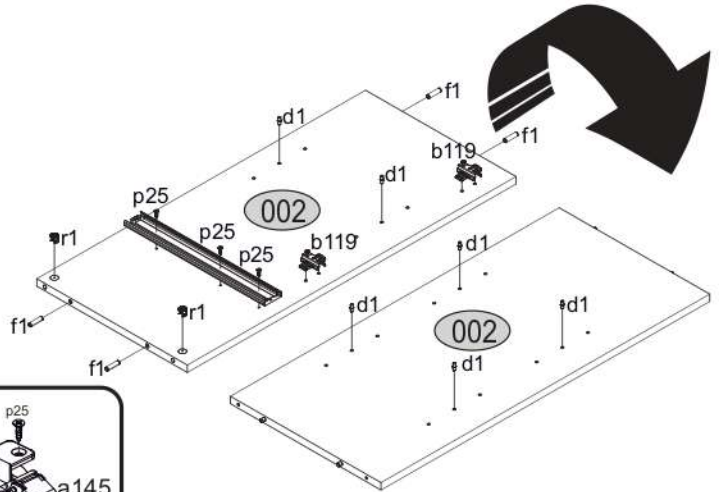

RIBANA 3D1S

Kód	Rozměr				Baliček
001	1534	412	16	1	1/2
002	821	376	16	1	1/2
003	821	376	16	1	1/2
004	793	381	16	1	1/2
005	793	381	16	1	1/2
006	487	375	16	1	1/2
007	478	375	16	4	1/2
008	1532	60	16	1	1/2
009	430	160	16	1	1/2
010	350	160	16	1	1/2
011	350	160	16	1	1/2
012	519	60	16	1	1/2
020	839	503	2,5	1	2/2
022	352	448	2,5	1	2/2
023	835	495	2,5	2	2/2
075	500	787	18	2	2/2
076	500	550	18	1	2/2
077	500	234	18	1	2/2
084	1530	410	44	1	1/2
092	395	60	32	1	1/2
093	395	60	32	1	1/2
Příslušenství				1	1/2

1

r1	f1	c15	p25	a144	j8	k1
x10	x14	x2	x8	x4	x4	x6

2

k1	r16	c15	j2
x2	x14	x1	x2

3

d1	r1	f1	b119
x8	x4	x8	x4

4

c15	p25	a145	j8	b119	d1	r1	f1	lb-350
x1	x10	x2	x2	x2	x12	x4	x8	x1