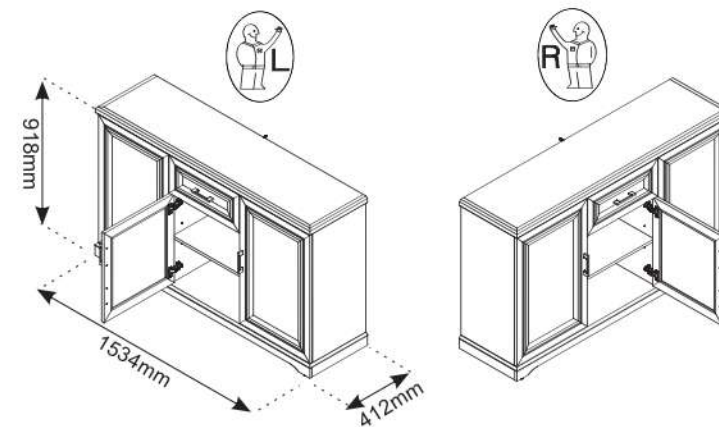

RIBANA 3D1S

Kód	Rozměr				Baliček
001	1534	412	16	1	1/2
002	821	376	16	1	1/2
003	821	376	16	1	1/2
004	793	381	16	1	1/2
005	793	381	16	1	1/2
006	487	375	16	1	1/2
007	478	375	16	4	1/2
008	1532	60	16	1	1/2
009	430	160	16	1	1/2
010	350	160	16	1	1/2
011	350	160	16	1	1/2
012	519	60	16	1	1/2
020	839	503	2,5	1	2/2
022	352	448	2,5	1	2/2
023	835	495	2,5	2	2/2
075	500	787	18	2	2/2
076	500	550	18	1	2/2
077	500	234	18	1	2/2
084	1530	410	44	1	1/2
092	395	60	32	1	1/2
093	395	60	32	1	1/2
Příslušenství				1	1/2