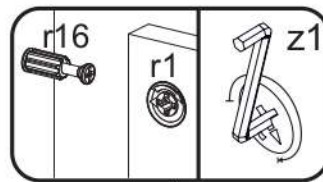

10

11

12

13

R

L

14

15

16

17

18

p17	f3	n14	p25	s2	s4
x1	x1	x1	x2	x12	x46

SK- POZOR! Nábytok musí byť trvalo pripevnený k stene tak, aby sa zamedzilo riziku prevrátenia. Balík neobsahuje upevňovacie skrutky, pretože typ upevnenia je treba vybrať podľa typu steny. Vyberte typ vhodný pre Vašu stenu.