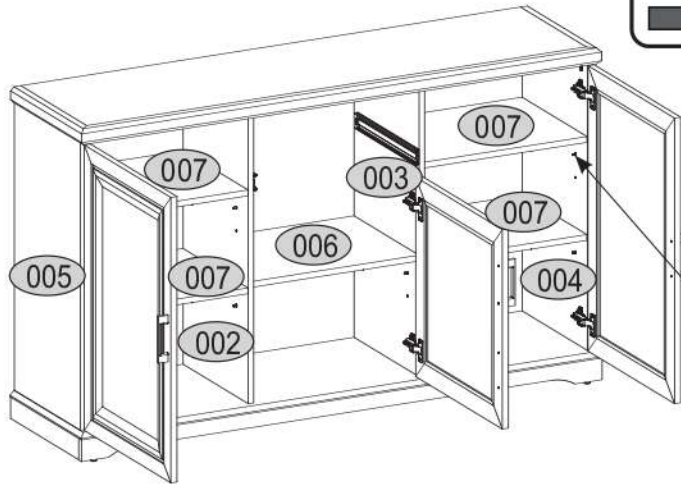

10

11

12

13

R

L

14

15

16

17

18

p17	f3	n14	p25	s2	s4
x1	x1	x1	x2	x12	x46

SK- POZOR! Nábytok musí byť trvalo pripevnený k stene tak, aby sa zamedzilo riziku prevrátenia. Balík neobsahuje upevňovacie skrutky, pretože typ upevnenia je treba vybrať podľa typu steny. Vyberte typ vhodný pre Vašu stenu.