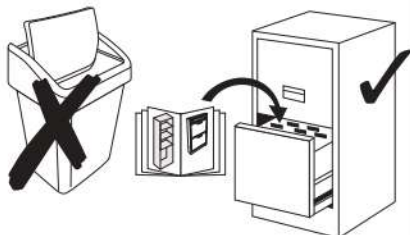

RIBANA 3D1S

Kód	Rozměr				Baliček
001	1534	412	16	1	1/2
002	821	376	16	1	1/2
003	821	376	16	1	1/2
004	793	381	16	1	1/2
005	793	381	16	1	1/2
006	487	375	16	1	1/2
007	478	375	16	4	1/2
008	1532	60	16	1	1/2
009	430	160	16	1	1/2
010	350	160	16	1	1/2
011	350	160	16	1	1/2
012	519	60	16	1	1/2
020	839	503	2,5	1	2/2
022	352	448	2,5	1	2/2
023	835	495	2,5	2	2/2
075	500	787	18	2	2/2
076	500	550	18	1	2/2
077	500	234	18	1	2/2
084	1530	410	44	1	1/2
092	395	60	32	1	1/2
093	395	60	32	1	1/2
Příslušenství				1	1/2