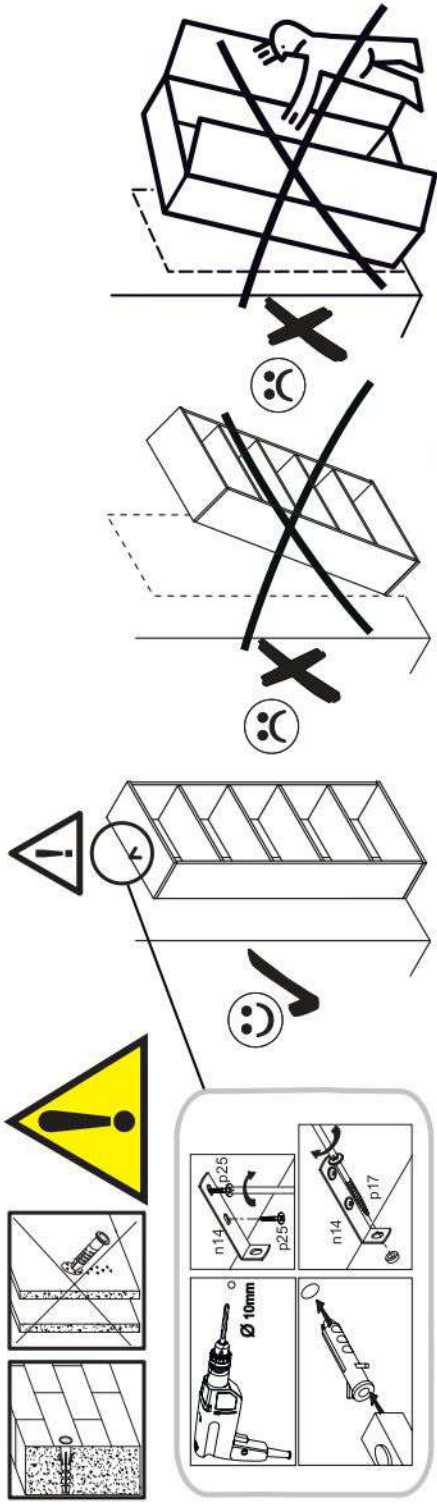

16

17

18

p17	f3	n14	p25	s2	s4
x1	x1	x1	x2	x12	x46

SK- POZOR! Nábytok musí byť trvalo pripevnený k stene tak, aby sa zamedzilo riziku prevrátenia. Balík neobsahuje upevňovacie skrutky, pretože typ upevnenia je treba vybrať podľa typu steny. Vyberte typ vhodný pre Vašu stenu.

CZ- POZOR! Nábytek je nutné pevně připevnit ke zdi, abychom se vyhnuli riziku spojenému s jeho převrhnutím. Součástí balení nejsou připevňovací šrouby, protože způsob přípevnění je nutné zvolit podle druhu stěny. Vyberte správný pro Váš typ stěny.