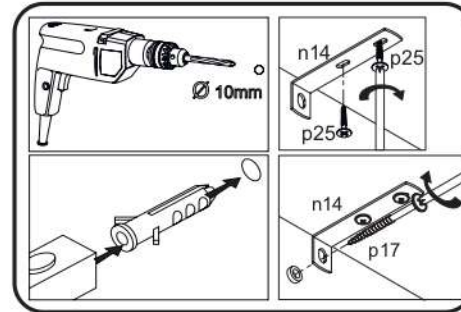

16

17

18

p17	f3	n14	p25	s2	s4
x1	x1	x1	x2	x12	x46

SK- POZOR! Nábytok musí byť trvalo pripevnený k stene tak, aby sa zamedzilo riziku prevrátenia. Balík neobsahuje upevňovacie skrutky, pretože typ upevnenia je treba vybrať podľa typu steny. Vyberte typ vhodný pre Vašu stenu.

CZ- POZOR! Nábytek je nutné pevně připevnit ke zdi, abychom se vyhnuli riziku spojenému s jeho převrhnutím. Součástí balení nejsou připevňovací šrouby, protože způsob přípevnění je nutné zvolit podle druhu stěny. Vyberte správný pro Váš typ stěny.