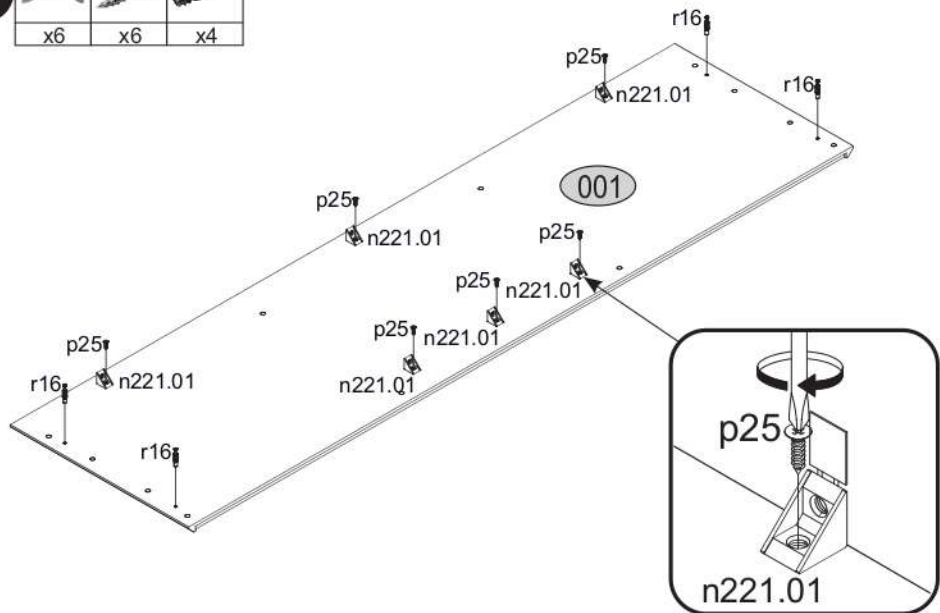

5

n221.01	p25	r16
x6	x6	x4