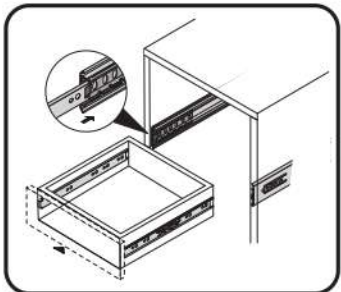

16

17

18

p17	f3	n14	p25	s2	s4
x1	x1	x1	x2	x12	x46

SK- POZOR! Nábytok musí byť trvalo pripevnený k stene tak, aby sa zamedzilo riziku prevrátenia. Balík neobsahuje upevňovacie skrutky, pretože typ upevnenia je treba vybrať podľa typu steny. Vyberte typ vhodný pre Vašu stenu.