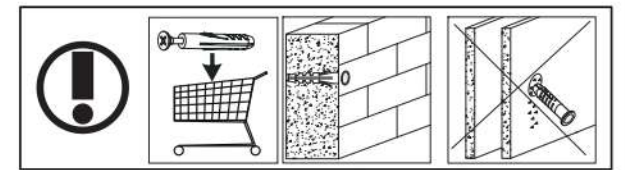

16

17

18

p17	f3	n14	p25	s2	s4
x1	x1	x1	x2	x12	x46

SK- POZOR! Nábytok musí byť trvalo pripevnený k stene tak, aby sa zamedzilo riziku prevrátenia. Balík neobsahuje upevňovacie skrutky, pretože typ upevnenia je treba vybrať podľa typu steny. Vyberte typ vhodný pre Vašu stenu.

CZ- POZOR! Nábytek je nutné pevně připevnit ke zdi, abychom se vyhnuli riziku spojenému s jeho převrhnutím. Součástí balení nejsou připevňovací šrouby, protože způsob přípevnění je nutné zvolit podle druhu stěny. Vyberte správný pro Váš typ stěny.