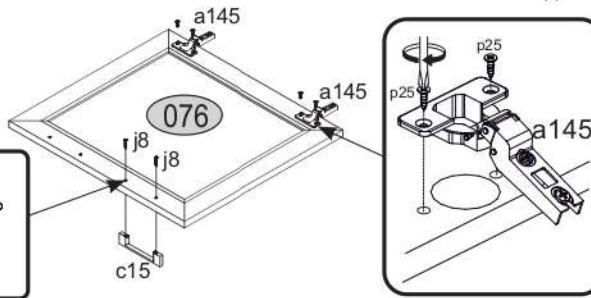

RIBANA 3D1S

Kód	Rozměr				Baliček
001	1534	412	16	1	1/2
002	821	376	16	1	1/2
003	821	376	16	1	1/2
004	793	381	16	1	1/2
005	793	381	16	1	1/2
006	487	375	16	1	1/2
007	478	375	16	4	1/2
008	1532	60	16	1	1/2
009	430	160	16	1	1/2
010	350	160	16	1	1/2
011	350	160	16	1	1/2
012	519	60	16	1	1/2
020	839	503	2,5	1	2/2
022	352	448	2,5	1	2/2
023	835	495	2,5	2	2/2
075	500	787	18	2	2/2
076	500	550	18	1	2/2
077	500	234	18	1	2/2
084	1530	410	44	1	1/2
092	395	60	32	1	1/2
093	395	60	32	1	1/2
Příslušenství				1	1/2

1

r1	f1	c15	p25	a144	j8	k1
x10	x14	x2	x8	x4	x4	x6

2

k1	r16	c15	j2
x2	x14	x1	x2

3

d1	r1	f1	b119
x8	x4	x8	x4

4

c15	p25	a145	j8	b119	d1	r1	f1	lb-350
x1	x10	x2	x2	x2	x12	x4	x8	x1