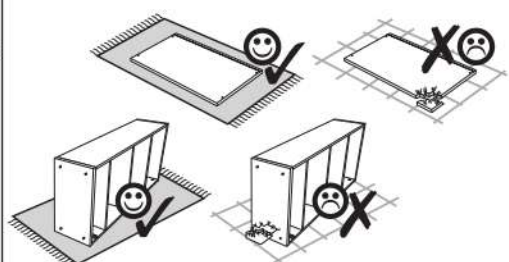

RIBANA 3D1S

Kód	Rozměr				Baliček
001	1534	412	16	1	1/2
002	821	376	16	1	1/2
003	821	376	16	1	1/2
004	793	381	16	1	1/2
005	793	381	16	1	1/2
006	487	375	16	1	1/2
007	478	375	16	4	1/2
008	1532	60	16	1	1/2
009	430	160	16	1	1/2
010	350	160	16	1	1/2
011	350	160	16	1	1/2
012	519	60	16	1	1/2
020	839	503	2,5	1	2/2
022	352	448	2,5	1	2/2
023	835	495	2,5	2	2/2
075	500	787	18	2	2/2
076	500	550	18	1	2/2
077	500	234	18	1	2/2
084	1530	410	44	1	1/2
092	395	60	32	1	1/2
093	395	60	32	1	1/2
Příslušenství				1	1/2

<p>30x f1 Ø8x30</p> 	<p>18x r1 15x12</p> 	<p>18x r16 Ø5x24</p> 	<p>12x e1 Ø7x50</p> 
<p>55x l1</p> 	<p>6x b119</p> 	<p>42x p25 Ø3.5x16</p> 	<p>4x n260.01</p> 
<p>1x f3</p> 	<p>1x lb-350</p> 	<p>2x a145</p> 	<p>46x s4</p> 
<p>4x a144</p> 	<p>1x p17 Ø6.0x50</p> 	<p>4x c15</p> 	<p>1x n14</p> 
<p>12x s2</p> 	<p>1x z1</p> 	<p>8x k1</p> 	<p>6x n221.01</p> 
<p>6x j8 Ø4x25</p> 	<p>2x j2 Ø4x9</p> 	<p>20x d1</p> 	