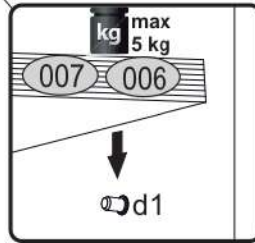

10

11

12

13

R

L

14

15

16

17

18

p17	f3	n14	p25	s2	s4
x1	x1	x1	x2	x12	x46

SK- POZOR! Nábytok musí byť trvalo pripevnený k stene tak, aby sa zamedzilo riziku prevrátenia. Balík neobsahuje upevňovacie skrutky, pretože typ upevnenia je treba vybrať podľa typu steny. Vyberte typ vhodný pre Vašu stenu.